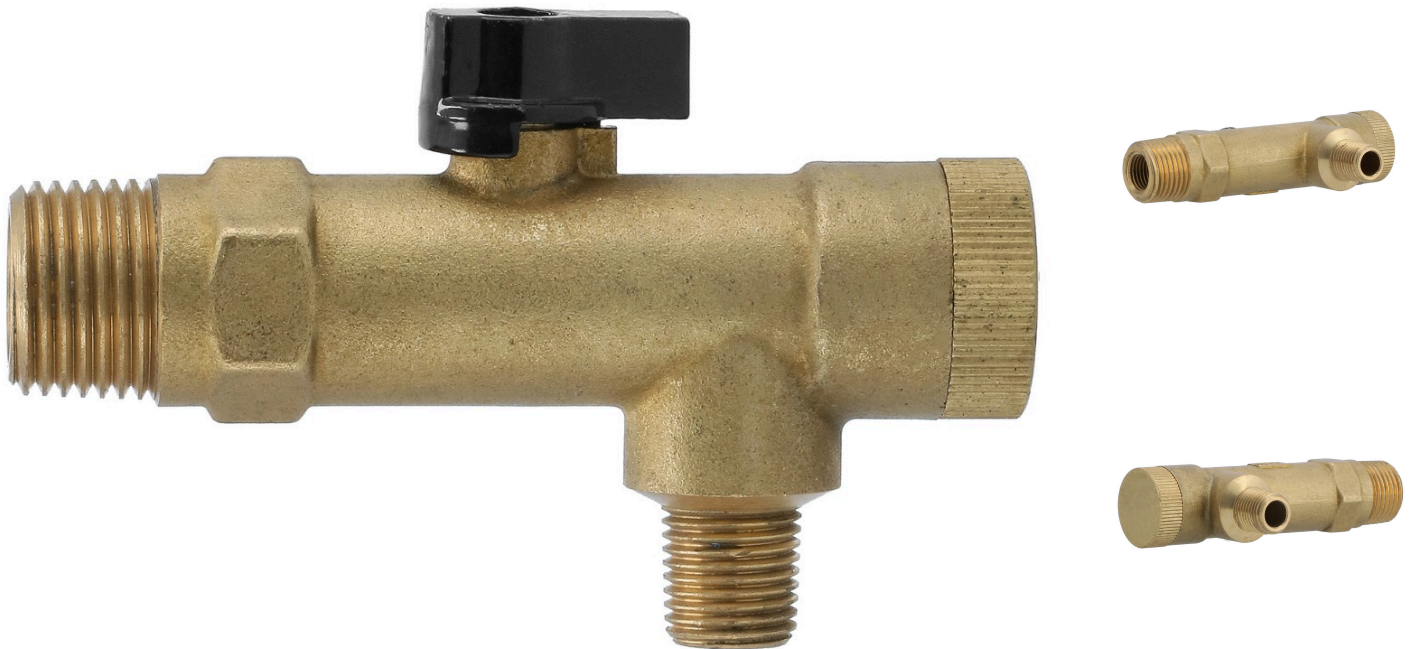

# Kogelkraan met filter 1/2" en 1/4"

36275

# Details

Artikelnummer	36275
EAN	8712418159486
Gewicht (kg)	0.250000