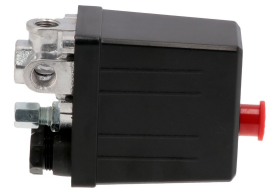

# Drukschakelaar 230 V 1/4" 10 bar

4304011

## Details

Artikelnummer	4304011
EAN	08712418661842
Lengte (mm)	130
Breedte (mm)	220
Hoogte (mm)	60
Gewicht (kg)	0.310000
Schroefdraadmaat (")	1/4
Maximum druk (bar)	10
Voltage (V)	230 V
Geschikt voor	HL 310-25 (36839-1), HL 275-50 (36856), HL 325-50 (36832), HLO 215-25 (36741-K1), H 185-6 (36546), HLO 215-25 (48140), HL 425-24 (36833), LMO 6-165 (36735), LMVO 40-250 (36854)

## Omschrijving

Drukschakelaar 230 V 1/4" 10 bar

Let op, bij vervanging van de drukschakelaar op het gietstuk, dien je eerst het gietstuk warm te maken om scheuren te voorkomen.