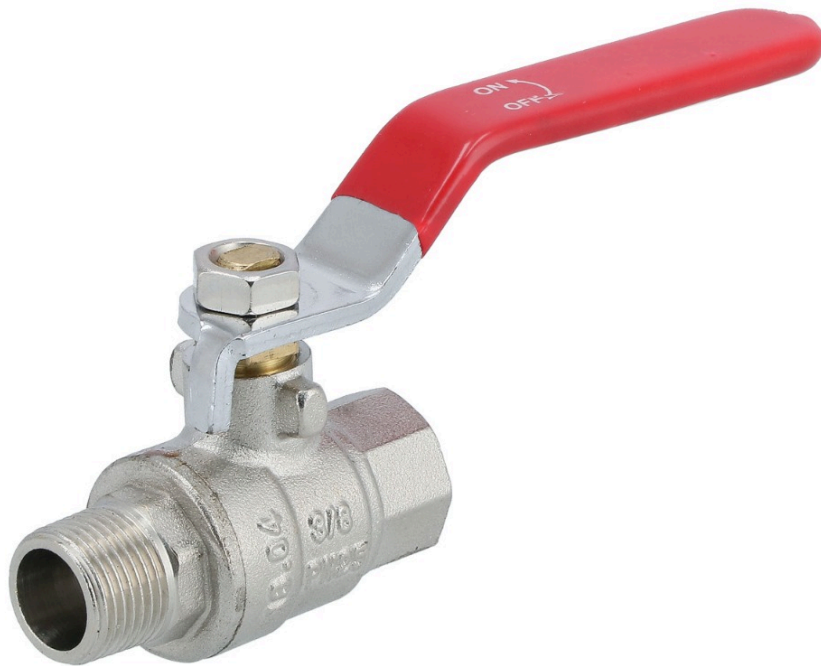

Kogelkraan 3/8" binnen- en buitendraad

36370

Details

Artikelnummer	36370
EAN	8712418083675
Gewicht (kg)	0.000000
Schroefdraadmaat (")	3/8