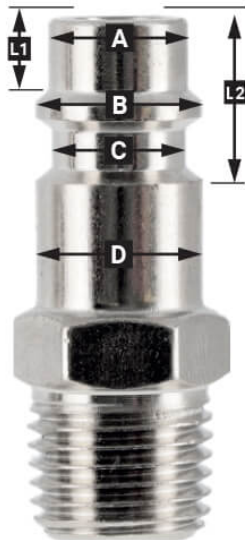

# Insteeknippel Type Orion 1/4" binnendraad

46856

## Details

Artikelnummer	46856
EAN	08712418006964
Lengte (mm)	15
Breedte (mm)	15
Hoogte (mm)	38
Gewicht (kg)	0.010000
Aansluitmaat (")	1/4
Aansluit type	Orion
Thread type	Inwendig
Aantal aansluitingen	2
Vorm	Recht
Veiligheidsnorm	Nee
Draaibaar	Nee
Gehard	Nee
Condensaatafscheider	Nee
Stroomregelaar	Nee
Materiaal	Messing
Blister	Nee

## EURO

European profile  
7.2 mm  
Flow rate at 6 bar:  
1820 l/min

**L1** 5 mm

**L2** 11 mm

**A** Ø 10 mm

**B** Ø 12 mm

**C** Ø 10 mm

**D** Ø 12 mm

## Type ORION

Type Orion ARO  
210 profile  
6 mm  
Flow rate at 6 bar:  
800 l/min

**L1** 8.5 mm

**L2** 16 mm

**A** Ø 8 mm

**B** Ø 11 mm

**C** Ø 8 mm

**D** Ø 11 mm