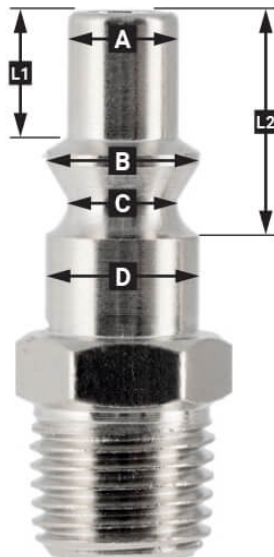

# Insteeknippel Type Orion 1/4" binnendraad

46856

## Details

Artikelnummer	46856
EAN	08712418006964
Lengte (mm)	15
Breedte (mm)	15
Hoogte (mm)	38
Gewicht (kg)	0.010000
Aansluitmaat (")	1/4
Aansluit type	Orion
Thread type	Inwendig
Aantal aansluitingen	2
Vorm	Recht
Veiligheidsnorm	Nee
Draaibaar	Nee
Gehard	Nee
Condensaatafscheider	Nee
Stroomregelaar	Nee
Materiaal	Messing
Blister	Nee

## EURO

European profile  
7.2 mm  
Flow rate at 6 bar:  
1820 l/min

**L1** 5 mm

**L2** 11 mm

**A** Ø 10 mm

**B** Ø 12 mm

**C** Ø 10 mm

**D** Ø 12 mm

## Type ORION

Type Orion ARO  
210 profile  
6 mm  
Flow rate at 6 bar:  
800 l/min

**L1** 8.5 mm

**L2** 16 mm

**A** Ø 8 mm

**B** Ø 11 mm

**C** Ø 8 mm

**D** Ø 11 mm