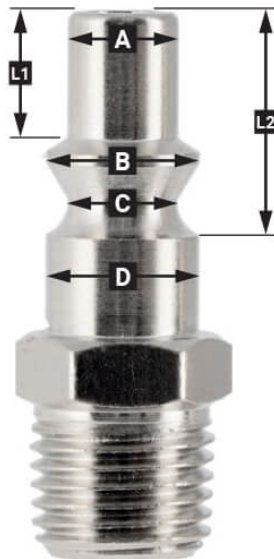

# Insteeknippel Type Orion 10 mm slangaansluiting

46812

## Details

Artikelnummer	46812
EAN	08712418005936
Lengte (mm)	15
Breedte (mm)	15
Hoogte (mm)	52
Gewicht (kg)	0.010000
Aansluit type	Type Orion / Luchtslang aansluiting
Thread type	Slangaansluiting
Schroefdraadmaat (mm)	10
Aantal aansluitingen	2
Vorm	Recht
Veiligheidsnorm	Nee
Draaibaar	Nee
Gehard	Nee
Condensaatafscheider	Nee
Stroomregelaar	Nee
Materiaal	RVS
Blister	Nee

## EURO

European profile  
7.2 mm  
Flow rate at 6 bar:  
1820 l/min

**L1** 5 mm

**L2** 11 mm

**A**  $\varnothing$  10 mm

**B**  $\varnothing$  12 mm

**C**  $\varnothing$  10 mm

**D**  $\varnothing$  12 mm

## Type ORION

Type Orion ARO  
210 profile  
6 mm  
Flow rate at 6 bar:  
800 l/min

**L1** 8.5 mm

**L2** 16 mm

**A**  $\varnothing$  8 mm

**B**  $\varnothing$  11 mm

**C**  $\varnothing$  8 mm

**D**  $\varnothing$  11 mm