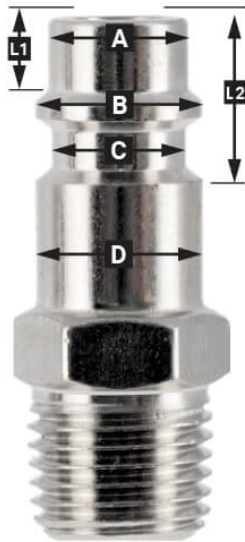

# Insteeknippel Type Orion 10 mm slangaansluiting

46812

## Details

Artikelnummer	46812
EAN	08712418005936
Lengte (mm)	15
Breedte (mm)	15
Hoogte (mm)	52
Gewicht (kg)	0.010000
Aansluit type	Type Orion / Luchtslang aansluiting
Thread type	Slangaansluiting
Schroefdraadmaat (mm)	10
Aantal aansluitingen	2
Vorm	Recht
Veiligheidsnorm	Nee
Draaibaar	Nee
Gehard	Nee
Condensaatafscheider	Nee
Stroomregelaar	Nee
Materiaal	RVS
Blister	Nee

## EURO

European profile  
7.2 mm  
Flow rate at 6 bar:  
1820 l/min

**L1** 5 mm

**L2** 11 mm

**A**  $\varnothing$  10 mm

**B**  $\varnothing$  12 mm

**C**  $\varnothing$  10 mm

**D**  $\varnothing$  12 mm

## Type ORION

Type Orion ARO  
210 profile  
6 mm  
Flow rate at 6 bar:  
800 l/min

**L1** 8.5 mm

**L2** 16 mm

**A**  $\varnothing$  8 mm

**B**  $\varnothing$  11 mm

**C**  $\varnothing$  8 mm

**D**  $\varnothing$  11 mm