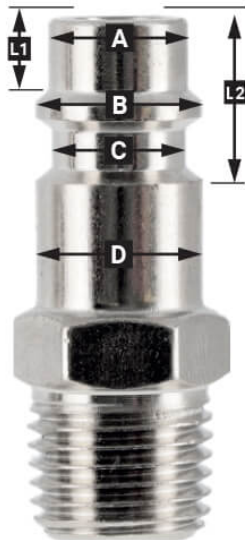

# Insteeknippel Type Orion 8 mm slangaansluiting

46811

## Details

Artikelnummer	46811
EAN	08712418002294
Gewicht (kg)	0.010000
Aansluit type	Type Orion / Luchtslang aansluiting
Schroefdraadmaat (mm)	8
Aantal aansluitingen	2
Vorm	Recht
Veiligheidsnorm	Nee
Draaibaar	Nee
Gehard	Nee
Condensaatafscheider	Nee
Stroomregelaar	Nee
Materiaal	RVS
Blister	Nee

## EURO

European profile  
7.2 mm  
Flow rate at 6 bar:  
1820 l/min

**L1** 5 mm

**L2** 11 mm

**A**  $\varnothing$  10 mm

**B**  $\varnothing$  12 mm

**C**  $\varnothing$  10 mm

**D**  $\varnothing$  12 mm

## Type ORION

Type Orion ARO  
210 profile  
6 mm  
Flow rate at 6 bar:  
800 l/min

**L1** 8.5 mm

**L2** 16 mm

**A**  $\varnothing$  8 mm

**B**  $\varnothing$  11 mm

**C**  $\varnothing$  8 mm

**D**  $\varnothing$  11 mm