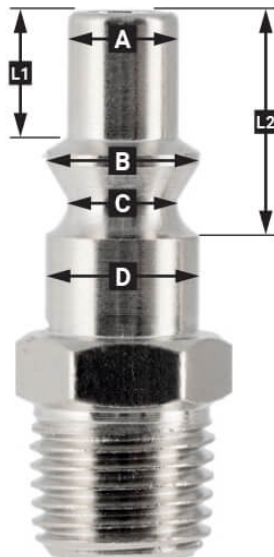

# Insteeknippel Type Orion 8 mm slangaansluiting

46811

## Details

Artikelnummer	46811
EAN	08712418002294
Gewicht (kg)	0.010000
Aansluit type	Type Orion / Luchtslang aansluiting
Schroefdraadmaat (mm)	8
Aantal aansluitingen	2
Vorm	Recht
Veiligheidsnorm	Nee
Draaibaar	Nee
Gehard	Nee
Condensaatafscheider	Nee
Stroomregelaar	Nee
Materiaal	RVS
Blister	Nee

## EURO

European profile  
7.2 mm  
Flow rate at 6 bar:  
1820 l/min

**L1** 5 mm

**L2** 11 mm

**A**  $\varnothing$  10 mm

**B**  $\varnothing$  12 mm

**C**  $\varnothing$  10 mm

**D**  $\varnothing$  12 mm

## Type ORION

Type Orion ARO  
210 profile  
6 mm  
Flow rate at 6 bar:  
800 l/min

**L1** 8.5 mm

**L2** 16 mm

**A**  $\varnothing$  8 mm

**B**  $\varnothing$  11 mm

**C**  $\varnothing$  8 mm

**D**  $\varnothing$  11 mm