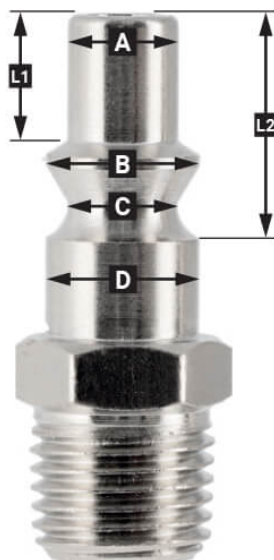

Snelkoppeling Type Orion 1/4" buitendraad

46858

Details

Artikelnummer	46858
EAN	08712418006384
Gewicht (kg)	0.080000
Aansluitmaat (")	1/4
Aansluit type	Orion
Thread type	Uitwendig
Aantal aansluitingen	2
Vorm	Recht
Veiligheidsnorm	Nee
Draaibaar	Nee
Gehard	Nee
Condensaatafscheider	Nee
Stroomregelaar	Nee
Materiaal	RVS
Blister	Nee

Omschrijving

EURO

European profile
7.2 mm
Flow rate at 6 bar:
1820 l/min

L1 5 mm

L2 11 mm

A Ø 10 mm

B Ø 12 mm

C Ø 10 mm

D Ø 12 mm

Type ORION

Type Orion ARO
210 profile
6 mm
Flow rate at 6 bar:
800 l/min

L1 8.5 mm

L2 16 mm

A Ø 8 mm

B Ø 11 mm

C Ø 8 mm

D Ø 11 mm

Snelkoppeling type Orion 1/4" buitendraad

Met deze snelkoppeling maak je snel en eenvoudig een koppeling tussen de luchtslang en koppeling met Type Orion aansluiting. De snelkoppeling beschikt over een 1/4" buitendraad aansluiting waarop je de luchtslang met binnendraad van 1/4" kan aansluiten.