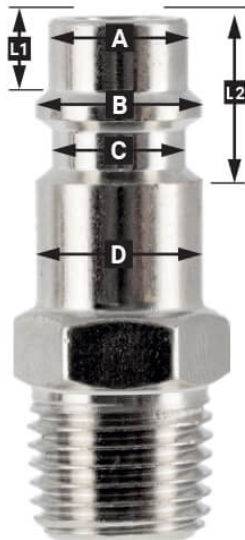

Snelkoppeling Type Orion 1/4" buitendraad

46858

Details

Artikelnummer	46858
EAN	08712418006384
Gewicht (kg)	0.080000
Aansluitmaat (")	1/4
Aansluit type	Orion
Thread type	Uitwendig
Aantal aansluitingen	2
Vorm	Recht
Veiligheidsnorm	Nee
Draaibaar	Nee
Gehard	Nee
Condensaatafscheider	Nee
Stroomregelaar	Nee
Materiaal	RVS
Blister	Nee

Omschrijving

EURO

European profile
7.2 mm
Flow rate at 6 bar:
1820 l/min

L1 5 mm

L2 11 mm

A Ø 10 mm

B Ø 12 mm

C Ø 10 mm

D Ø 12 mm

Type ORION

Type Orion ARO
210 profile
6 mm
Flow rate at 6 bar:
800 l/min

L1 8.5 mm

L2 16 mm

A Ø 8 mm

B Ø 11 mm

C Ø 8 mm

D Ø 11 mm

Snelkoppeling type Orion 1/4" buitendraad

Met deze snelkoppeling maak je snel en eenvoudig een koppeling tussen de luchtslang en koppeling met Type Orion aansluiting. De snelkoppeling beschikt over een 1/4" buitendraad aansluiting waarop je de luchtslang met binnendraad van 1/4" kan aansluiten.