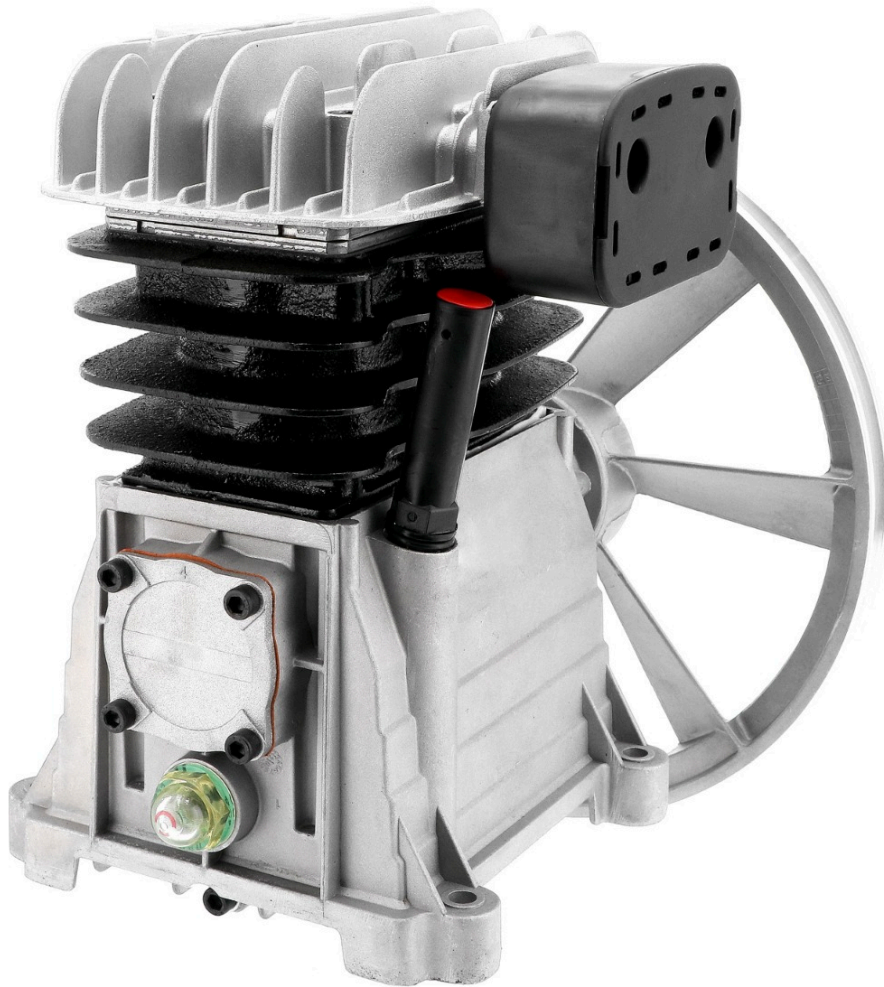

Compressor pomp B2800

36462

Details

Artikelnummer	36462
EAN	8712418154092
Gewicht (kg)	10.000000
Soort	B2800
Olievrij	Nee
Tussenkoeler	Nee
Nakoeler	Nee

Omschrijving